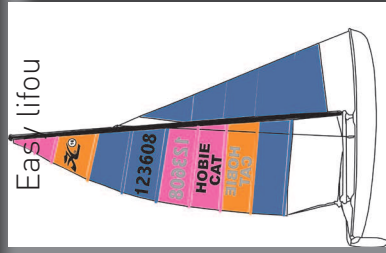

Hobie Cat 16

Euro 2008

Euro 2009

Boomer

Hot Pink

Easy lifou

Polyester

Hobie Fx-One