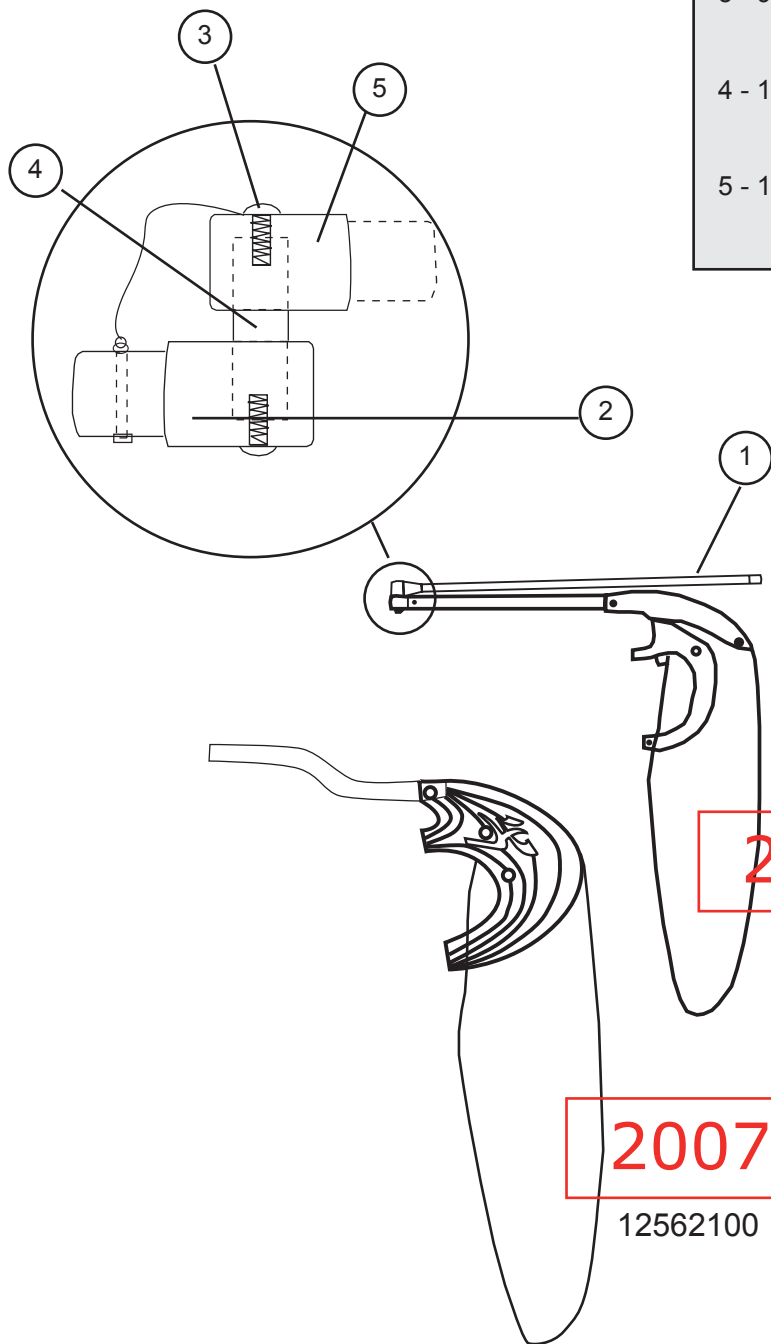

- 12556055 (2006) : Fémelot inférieur
99061710 (2007) Lower pintle
Ruderbeschlag unten

HOBIE BRAVO

12562100 : Gouvernail/Rudder assembly/Rudieranlage

Avant/before/vor
2007

- | | |
|----------------|--|
| 1 - 99226235: | Vis casting
Casting.bolt
Schraube Gußteil |
| 2 - 99226260: | Rondelle plate D8
Washer D8
Unterlegscheibe D8 |
| 3 - 12500020: | Casting supérieur Gouv.
Upper rudder casting
Oberes Rudergehäuse |
| 4 - 12500040 : | Platine dural
Cam plate
Platine f. oberes Rudergehäuse |
| 5 -12562151 : | Came safran
Plastic cam
Rudernock |

- | | |
|----------------|---|
| 6 - 12562152 : | Goupille
Pin
Sprengbolzen |
| 7 - 12562130 : | Lame safran bravo 2ins
Ruder blade white
Ruderblatt weiss |
| 8 - 99226310: | Vis réglage casting inf. Bravo
Adjustment screw
Schraube Ruderblatt |
| 9 - 99220012 : | Ecrou indessérable D8
PKG 10
Nylstop nut
Selbstsichernde Mutter |
| 10- 12500030: | Casting inf. gouv
Lower rudder casting
Unteres Rudergehäuse |

- | | |
|----------------|---|
| 11- 12562153: | Pene safran
Plunger
Gegenstück Rudernock |
| 12- 12562154: | Ressort inox
Spring
Feder |
| 13- 12562155: | Vis safran delrin
Tension screw
Delrinschraube |
| 14- 99502130: | Insert lame de safran
Sheave pin rudder blade
Bolzen Ruderblatt |
| 15- 12562156 : | Entretoise supérieure
Upper rudder bushing |
| 16- 12562157 : | Entretoise inférieure
Lower rudder bushing |

HOBIE BRAVO
12501300 : Stick/Tiller extension/Pinne

- 1 - 12501390 : Embout de stick Bravo
Tiller extension end cap
Pinnen-Endstück
- 2 - 12501393 : Embout bras de gouvernail
Tiller end cap
Ruderarmendstück
- 3 - 99226310 : Vis
Screw
Schraube
- 4 - 12501392 : Tendon gouvernail Bravo
Tiller tendon
- 5 - 12501391 : Embout connection stick
Tiller connector cap