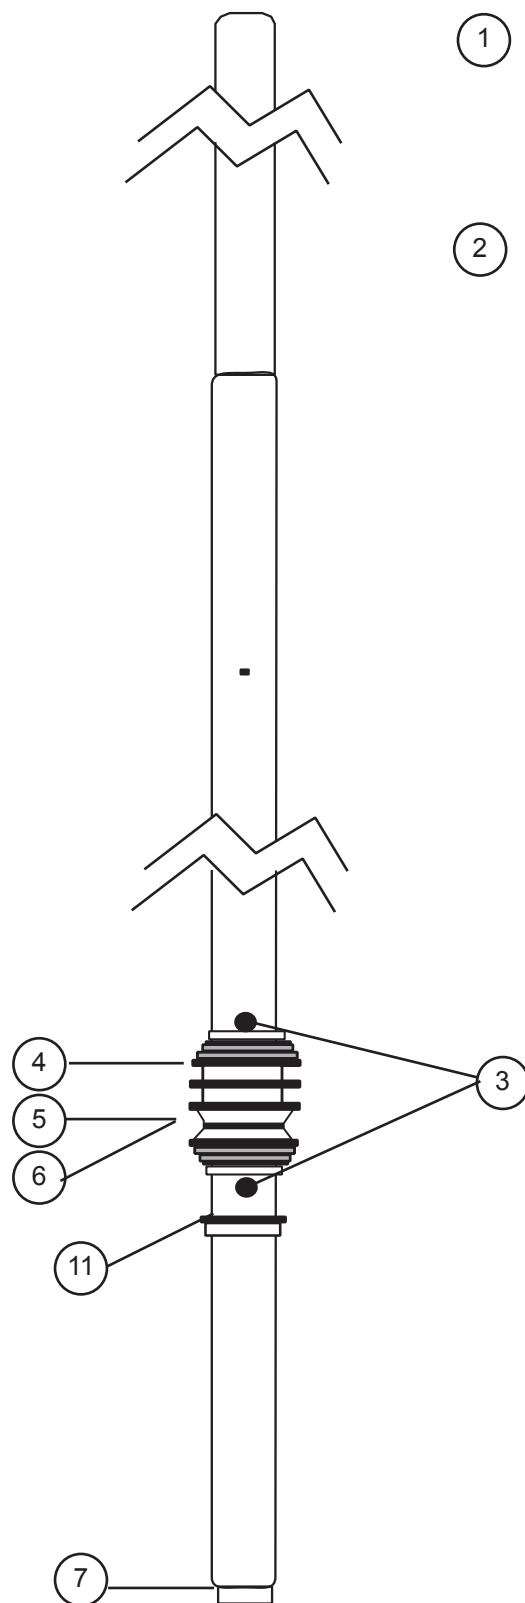

- | | |
|----------------|---|
| 11- 12562153: | Pene safran
Plunger
Gegenstück Rudernock |
| 12- 12562154: | Ressort inox
Spring
Feder |
| 13- 12562155: | Vis safran delrin
Tension screw
Delrinschraube |
| 14- 99502130: | Insert lame de safran
Sheave pin rudder blade
Bolzen Ruderblatt |
| 15- 12562156 : | Entretoise supérieure
Upper rudder bushing |
| 16- 12562157 : | Entretoise inférieure
Lower rudder bushing |

2006

2007

12562100 Gouvernail complet 2007
 Rudder assembly complete
 Ruderanlage komplett

HOBIE BRAVO

Cadre A & Support vertical / A Frame & Vertical Support

- 1 - 12563000 : Cadre A complet
A Frame complete
- 2 - 12563012 : Ecrou bouton cadre A
Mast keeper knob
- 3 - 12563010 : Pontet cadre A
Padeye A frame
- 4 - 12563011 : Taquet coinreur
Camcleat
Klemme
- 5 - 12563013 : Kit charnière cadre A
Hinge/gate assembly
- 6 - 99226305 : Vis
Screw
Schraube
- 7 - 12563100 : Kit support vertical
Vertical support assembly
- 8 - 12563110 : Connecteur pour cadre A
A frame connector
- 9 - 12563111 : Sangle enrouleur avec clip
Furler strap with clip
- 10 - 12563112 : Base support vertical
Vertical support base

HOBIE BRAVO

Mât/Mast/Mast

12542700 (complet/complete/komplett)

- 1 - 12542780 : Comptip Bravo
Comptip Bravo
- 2 - 12542701 : Mât Bravo sans Comptip
Lower mast Bravo
- 3 - 12542781 : Axe à oeil mât Bravo
Eyelet post
- 4 - 12542785 : Collier plastique mât Bravo
Mast collar
- 5 - 12542783 : Roulement mât Bravo
Mast bearing
- 6 - 12542782 : Bille delrin mât Bravo
Delrin balls
- 7 - 12500010 : Base de mât
Mast base
- 8 - 99500082 : Flotteur de mât
Mast head floating device
Torpedo
- 9 - 99500083 : Fixation flotteur de mât
Mast float attachment strap
- 10 - 99226275 : Vis
Screw
Schraube
- 11 - 12542784 : Bout enrouleur de mât
Furler line