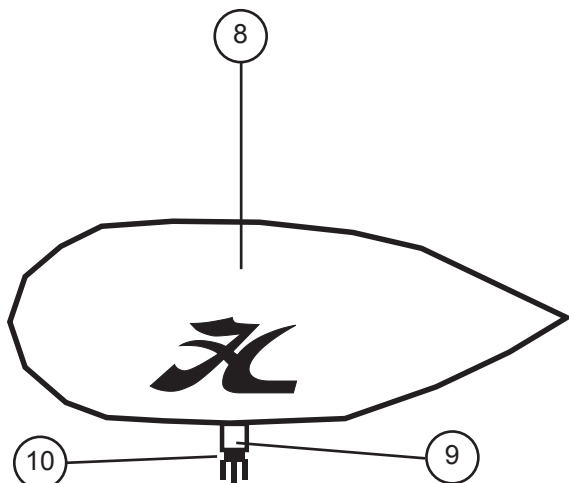

HOBIE BRAVO

Mât/Mast/Mast

12542700 (complet/complete/komplett)

- 1 - 12542780 : Comptip Bravo
  Comptip Bravo
- 2 - 12542701 : Mât Bravo sans Comptip
  Lower mast Bravo
- 3 - 12542781 : Axe à oeil mât Bravo
  Eyelet post
- 4 - 12542785 : Collier plastique mât Bravo
  Mast collar
- 5 - 12542783 : Roulement mât Bravo
  Mast bearing
- 6 - 12542782 : Bille delrin mât Bravo
  Delrin balls
- 7 - 12500010 : Base de mât
  Mast base
- 8 - 99500082 : Flotteur de mât
  Mast head floating device
  Torpedo
- 9 - 99500083 : Fixation flotteur de mât
  Mast float attachment strap
- 10 - 99226275 : Vis
  Screw
  Schraube
- 11 - 12542784 : Bout enrouleur de mât
  Furler line