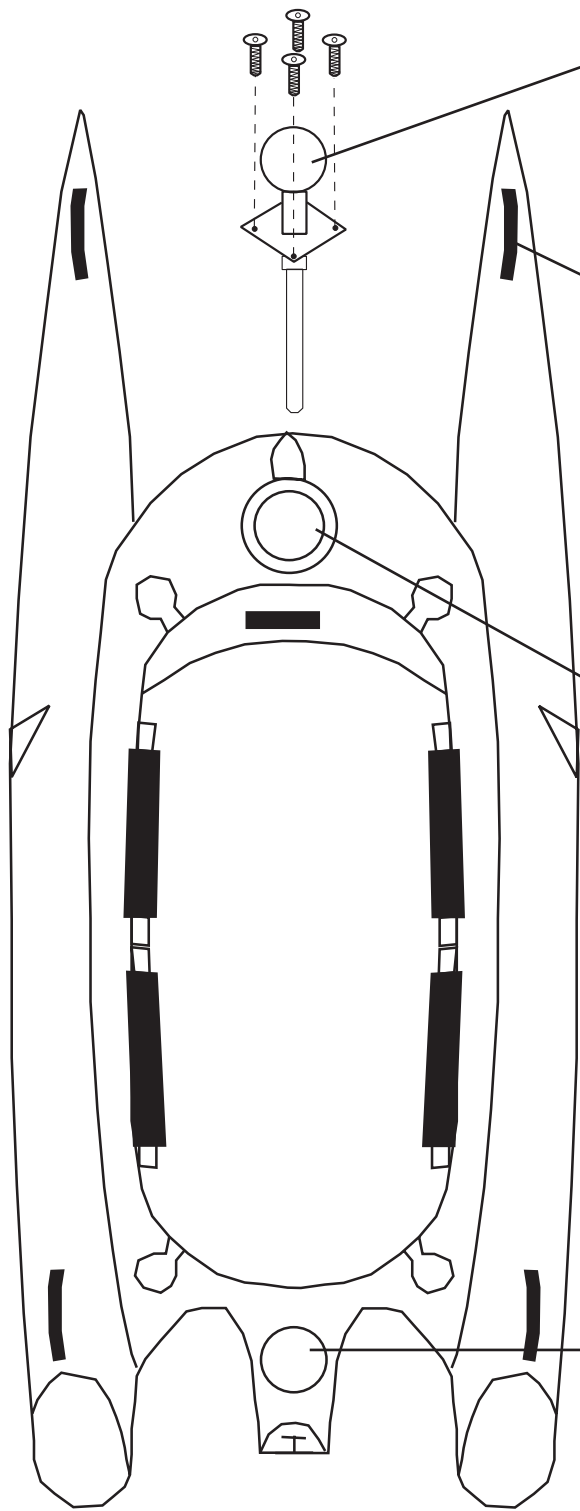

HOBIE BRAVO

HOBIE BRAVO
12556000 - Coque/Hull/Rumpf

- 12562690 : Emplanture mât sphérique
Mast ball
Mastfuss
- 12562695 : Plaque emplanture de mât
Mast step
Mastfusspfanne

- 12556090 : Poignée de portage
Handle
Griff

- 60010390 : Trappe de visite avant
Forward hatch
Luckendeckel vorne
- 60010960 : jeu Joints trappe de visite avant
Forward hatch gasket set
Dichtungssatz für Luckendeckel vorne

- 60010905 : Trappe de visite arrière
Rear hatch
Luckendeckel hinten
- 60010906 : Bague trappe de visite arrière
Backup ring rear hatch
Ringe für Luckendeckel hinten
- 60010907 : Joint trappe de visite arrière
rear hatch gasket
Dichtung für Luckendeckel hinten