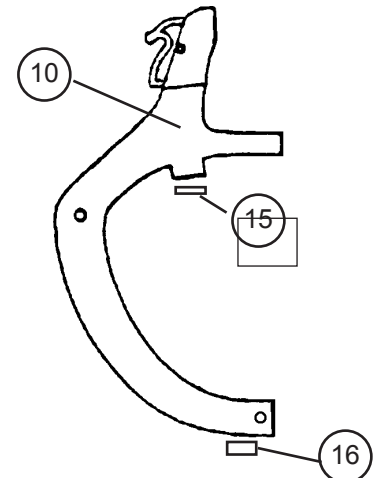

- 99220041 : Joint de vidange
PKG 10
Drain gasket
Dichtung Ablassschraube
- 99220040 : Bouchon de vidange
PKG 10
Drain Plug
Ablassschraube

- 12556050 (2006) : Fémelot supérieur
99061705 (2007) Upper pintle
Ruderbeschlag ober

- 12556055 (2006) : Fémelot inférieur
99061710 (2007) Lower pintle
Ruderbeschlag unten

HOBIE BRAVO

12562100 : Gouvernail/Rudder assembly/Rudieranlage

Avant/before/vor
2007

- | | |
|----------------|--|
| 1 - 99226235: | Vis casting
Casting.bolt
Schraube Gußteil |
| 2 - 99226260: | Rondelle plate D8
Washer D8
Unterlegscheibe D8 |
| 3 - 12500020: | Casting supérieur Gouv.
Upper rudder casting
Oberes Rudergehäuse |
| 4 - 12500040 : | Platine dural
Cam plate
Platine f. oberes Rudergehäuse |
| 5 -12562151 : | Came safran
Plastic cam
Rudernock |

- | | |
|----------------|---|
| 6 - 12562152 : | Goupille
Pin
Sprengbolzen |
| 7 - 12562130 : | Lame safran bravo 2ins
Ruder blade white
Ruderblatt weiss |
| 8 - 99226310: | Vis réglage casting inf. Bravo
Adjustment screw
Schraube Ruderblatt |
| 9 - 99220012 : | Ecrou indessérable D8
PKG 10
Nylstop nut
Selbstsichernde Mutter |
| 10- 12500030: | Casting inf. gouv
Lower rudder casting
Unteres Rudergehäuse |

HOBIE BRAVO
12501300 : Stick/Tiller extension/Pinne

- 1 - 12501390 : Embout de stick Bravo
Tiller extension end cap
Pinnen-Endstück
- 2 - 12501393 : Embout bras de gouvernail
Tiller end cap
Ruderarmendstück
- 3 - 99226310 : Vis
Screw
Schraube
- 4 - 12501392 : Tendon gouvernail Bravo
Tiller tendon
- 5 - 12501391 : Embout connection stick
Tiller connector cap