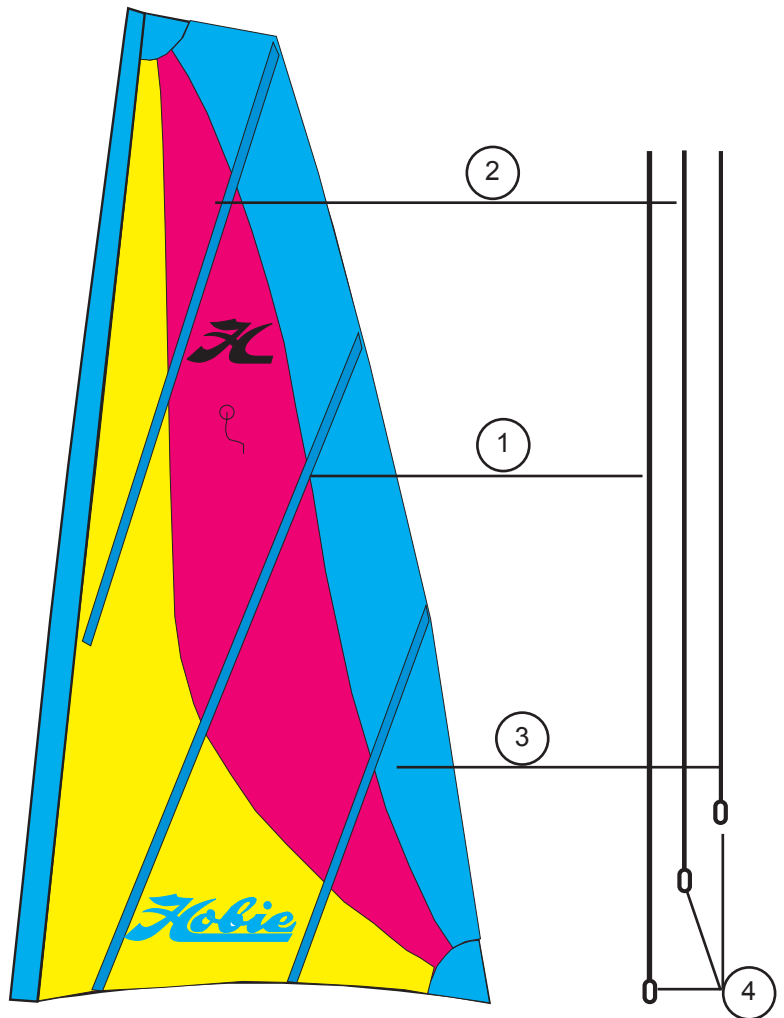

HOBIE BRAVO

Mât/Mast/Mast

12542700 (complet/complete/komplett)

- 1 - 12542780 : Comptip Bravo
Comptip Bravo
- 2 - 12542701 : Mât Bravo sans Comptip
Lower mast Bravo
- 3 - 12542781 : Axe à oeil mât Bravo
Eyelet post
- 4 - 12542785 : Collier plastique mât Bravo
Mast collar
- 5 - 12542783 : Roulement mât Bravo
Mast bearing
- 6 - 12542782 : Bille delrin mât Bravo
Delrin balls
- 7 - 12500010 : Base de mât
Mast base
- 8 - 99500082 : Flotteur de mât
Mast head floating device
Torpedo
- 9 - 99500083 : Fixation flotteur de mât
Mast float attachment strap
- 10 - 99226275 : Vis
Screw
Schraube
- 11 - 12542784 : Bout enrouleur de mât
Furler line

HOBIE BRAVO

Grand-voile couleur/Color main sail/Großsegel farbig

12530100

- 1 - 12534003 : Latte GV n° 3
Main batten n° 3
Großsegellatten n° 3
- 2 - 12534002 : Latte GV n° 2
Main batten n° 2
Großsegellatten n° 2
- 3 - 12534001 : Latte GV n° 1
Main batten n° 1
Großsegellatten n° 1
- 4 - 12534900 : Embout de latte
Main batten end cap
Großsegellatten-Endstück