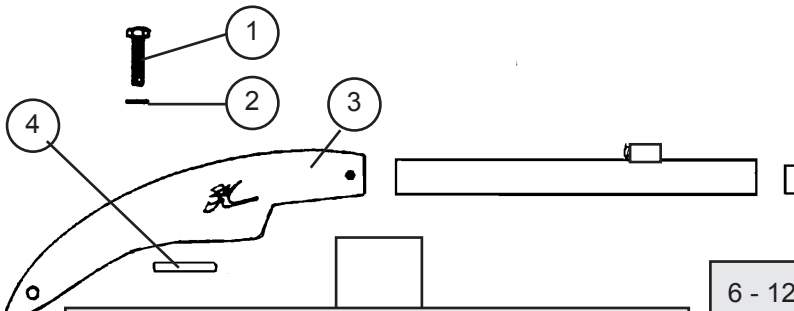

HOBIE BRAVO

12562100 : Gouvernail/Rudder assembly/Rudieranlage

Avant/before/vor
2007

1 - 99226235:	Vis casting Casting.bolt Schraube Gußteil
2 - 99226260:	Rondelle plate D8 Washer D8 Unterlegscheibe D8
3 - 12500020:	Casting supérieur Gouv. Upper rudder casting Oberes Rudergehäuse
4 - 12500040 :	Platine dural Cam plate Platine f. oberes Rudergehäuse
5 -12562151 :	Came safran Plastic cam Rudernock

6 - 12562152 :	Goupille Pin Sprengbolzen
7 - 12562130 :	Lame safran bravo 2ins Ruder blade white Ruderblatt weiss
8 - 99226310:	Vis réglage casting inf. Bravo Adjustment screw Schraube Ruderblatt
9 - 99220012 :	Ecrou indessérable D8 PKG 10 Nylstop nut Selbstsichernde Mutter
10- 12500030:	Casting inf. gouv Lower rudder casting Unteres Rudergehäuse