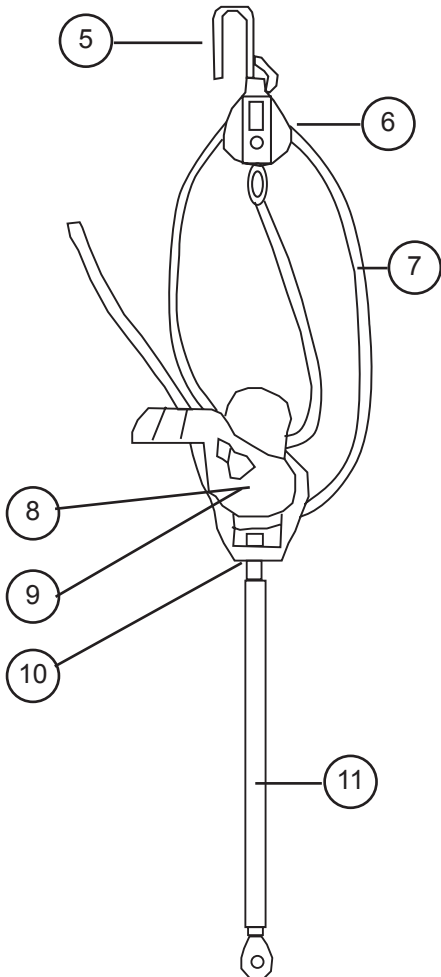

HOBIE BRAVO
12501300 : Stick/Tiller extension/Pinne

- 1 - 12501390 : Embout de stick Bravo
Tiller extension end cap
Pinnen-Endstück
- 2 - 12501393 : Embout bras de gouvernail
Tiller end cap
Ruderarmendstück
- 3 - 99226310 : Vis
Screw
Schraube
- 4 - 12501392 : Tendon gouvernail Bravo
Tiller tendon
- 5 - 12501391 : Embout connection stick
Tiller connector cap

HOBIE BRAVO

Mât/Mast/Mast

12542700 (complet/complete/komplett)

- 1 - 12542780 : Comptip Bravo
Comptip Bravo
- 2 - 12542701 : Mât Bravo sans Comptip
Lower mast Bravo
- 3 - 12542781 : Axe à oeil mât Bravo
Eyelet post
- 4 - 12542785 : Collier plastique mât Bravo
Mast collar
- 5 - 12542783 : Roulement mât Bravo
Mast bearing
- 6 - 12542782 : Bille delrin mât Bravo
Delrin balls
- 7 - 12500010 : Base de mât
Mast base
- 8 - 99500082 : Flotteur de mât
Mast head floating device
Torpedo
- 9 - 99500083 : Fixation flotteur de mât
Mast float attachment strap
- 10 - 99226275 : Vis
Screw
Schraube
- 11 - 12542784 : Bout enrouleur de mât
Furler line

HOBIE BRAVO

Grand-voile couleur/Color main sail/Großsegel farbig

12530100

- 1 - 12534003 : Latte GV n° 3
Main batten n° 3
Großsegellatten n° 3
- 2 - 12534002 : Latte GV n° 2
Main batten n° 2
Großsegellatten n° 2
- 3 - 12534001 : Latte GV n° 1
Main batten n° 1
Großsegellatten n° 1
- 4 - 12534900 : Embout de latte
Main batten end cap
Großsegellatten-Endstück