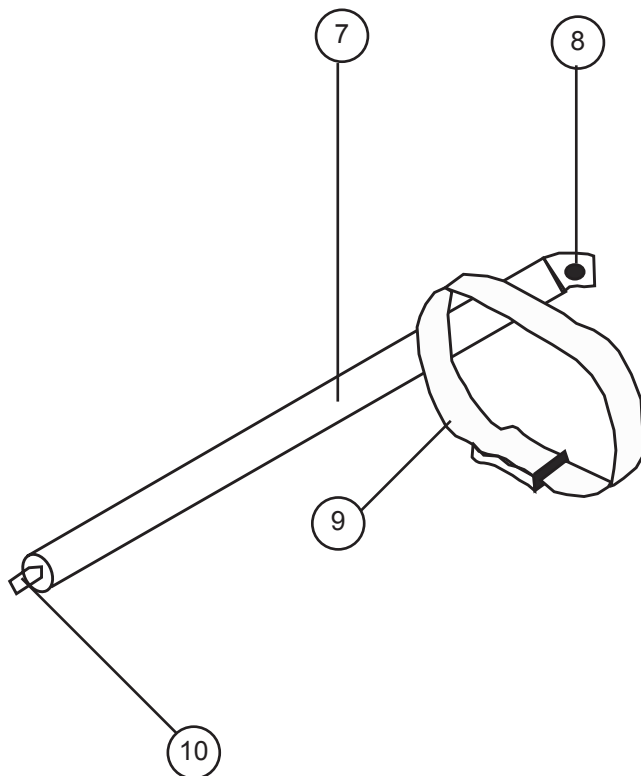

HOBIE BRAVO
12501300 : Stick/Tiller extension/Pinne

- 1 - 12501390 : Embout de stick Bravo
Tiller extension end cap
Pinnen-Endstück
- 2 - 12501393 : Embout bras de gouvernail
Tiller end cap
Ruderarmendstück
- 3 - 99226310 : Vis
Screw
Schraube
- 4 - 12501392 : Tendon gouvernail Bravo
Tiller tendon
- 5 - 12501391 : Embout connection stick
Tiller connector cap

2006

2007

12562100 Gouvernail complet 2007
 Rudder assembly complete
 Ruderanlage komplett

HOBIE BRAVO

Cadre A & Support vertical / A Frame & Vertical Support

- 1 - 12563000 : Cadre A complet
A Frame complete
- 2 - 12563012 : Ecrou bouton cadre A
Mast keeper knob
- 3 - 12563010 : Pontet cadre A
Padeye A frame
- 4 - 12563011 : Taquet coinreur
Camcleat
Klemme
- 5 - 12563013 : Kit charnière cadre A
Hinge/gate assembly
- 6 - 99226305 : Vis
Screw
Schraube
- 7 - 12563100 : Kit support vertical
Vertical support assembly
- 8 - 12563110 : Connecteur pour cadre A
A frame connector
- 9 - 12563111 : Sangle enrouleur avec clip
Furler strap with clip
- 10 - 12563112 : Base support vertical
Vertical support base

HOBIE BRAVO

Mât/Mast/Mast

12542700 (complet/complete/komplett)

- 1 - 12542780 : Comptip Bravo
Comptip Bravo
- 2 - 12542701 : Mât Bravo sans Comptip
Lower mast Bravo
- 3 - 12542781 : Axe à oeil mât Bravo
Eyelet post
- 4 - 12542785 : Collier plastique mât Bravo
Mast collar
- 5 - 12542783 : Roulement mât Bravo
Mast bearing
- 6 - 12542782 : Bille delrin mât Bravo
Delrin balls
- 7 - 12500010 : Base de mât
Mast base
- 8 - 99500082 : Flotteur de mât
Mast head floating device
Torpedo
- 9 - 99500083 : Fixation flotteur de mât
Mast float attachment strap
- 10 - 99226275 : Vis
Screw
Schraube
- 11 - 12542784 : Bout enrouleur de mât
Furler line